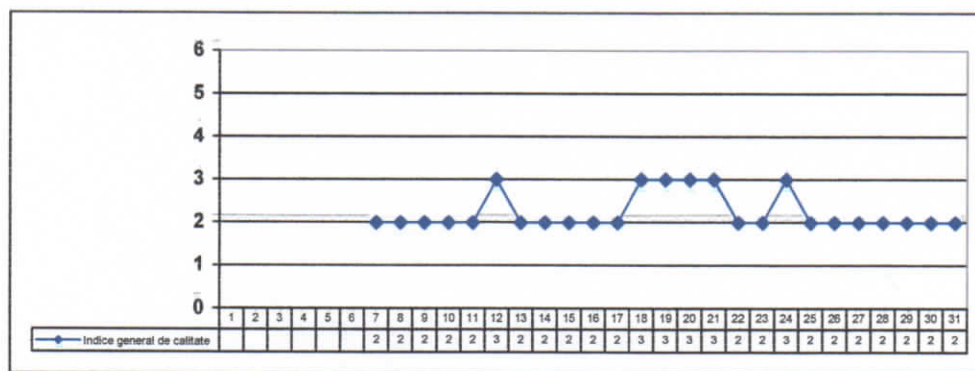

Stația CS-2 adresa: Oțelu Roșu, str. Rozelor, FN