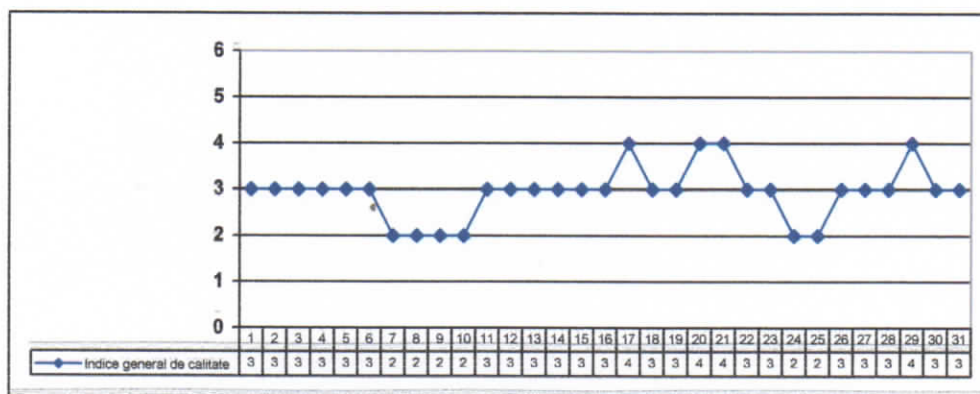

A. Evoluția indicelui general de calitate a aerului la stațiile din rețeaua locală de monitorizare:

Stația CS-1 adresa: Reșița, str. Petru Maior, nr. 73, cod 320111