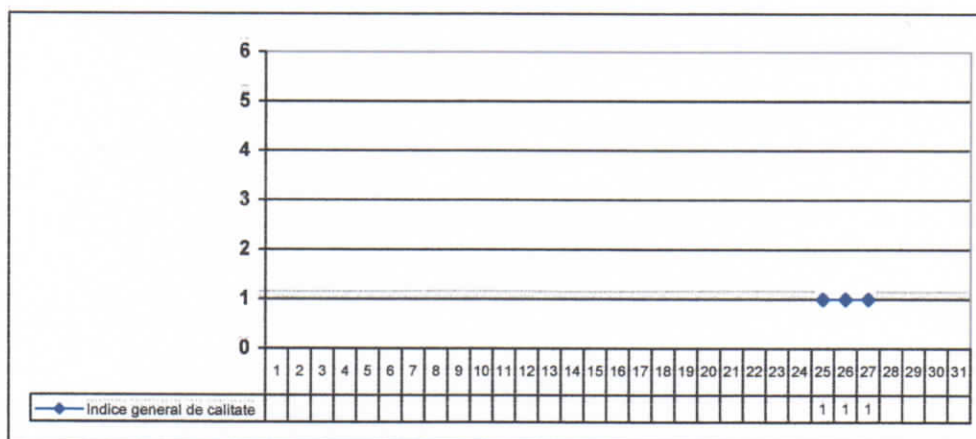

Această stație se află în proces de Revizie Generală, conform procedurilor demarate de MM din anul 2016.

Datele sunt furnizate de stațiile automate din județul Caraș-Severin, componente ale Rețelei Naționale de Monitorizare a Calității Aerului.

p. Director Executiv

Marius VODIȚĂ

Contact APM Caraș-Severin: Olga-Viorica GHIBUȘ - Șef Serviciu Monitorizare și Laboratoare
Adresă de e-mail: monitorizare@apmcs.anpm.ro
Telefon: 0255 223 053; 0740 144 568